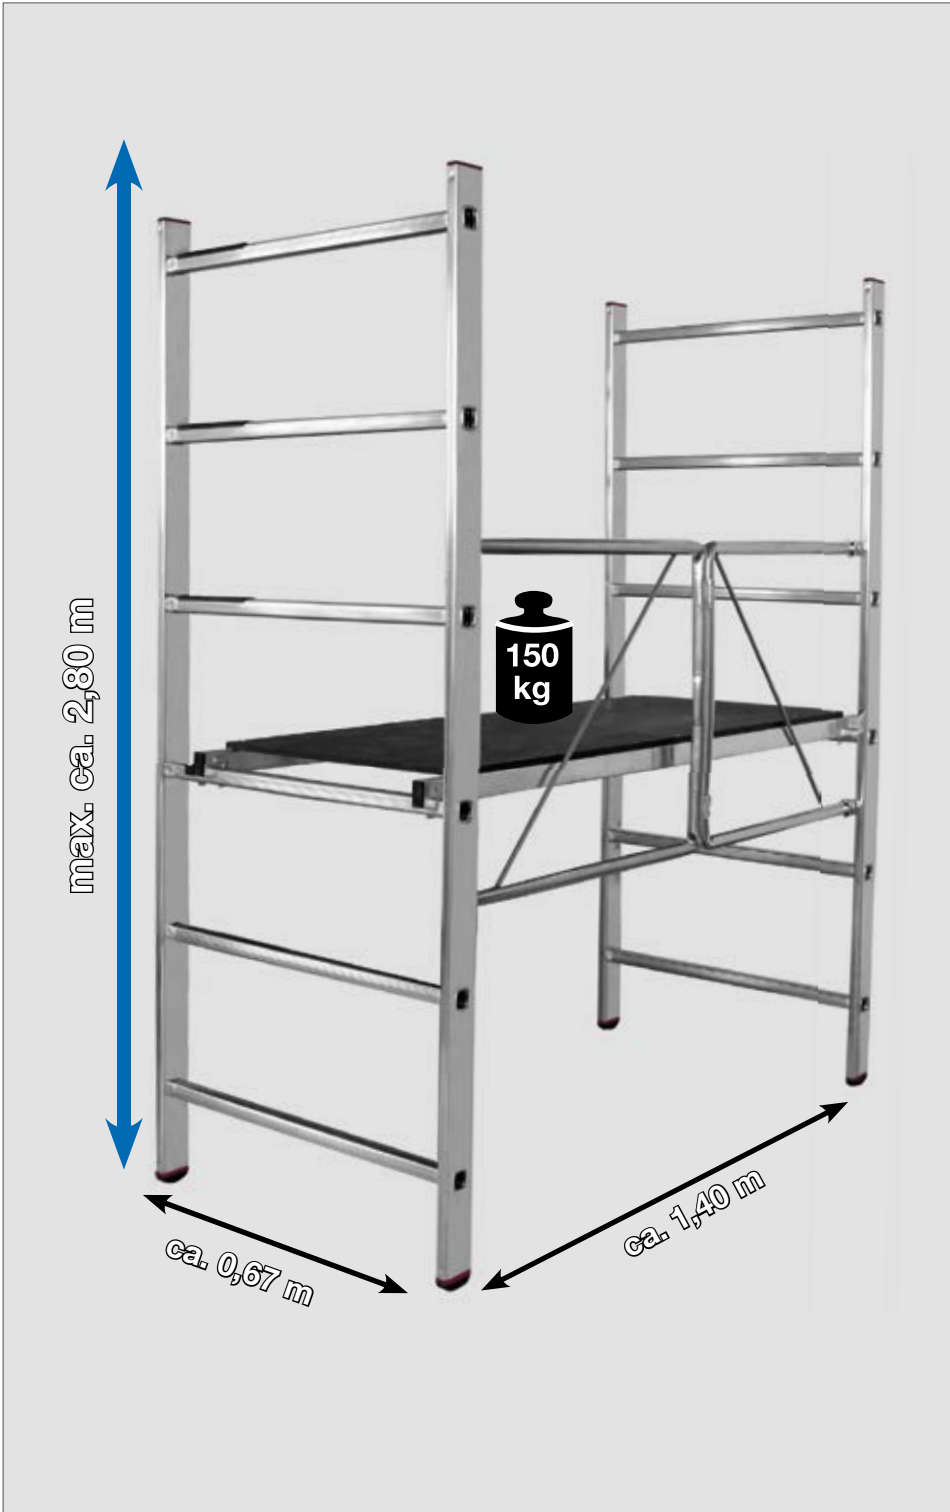

CORDA KlappGerüst • Foldable scaffold • Rusztowanie składane • Skládací lešení • Összecsukható állvány • складывающиеся подмости • Andamio con base plegable • Echafaudage pliants

Art.-No. 916198

15,0 kg

(ca. m)

150,0 kg
ca. 1,25 x 0,50 m

WATER RESIST