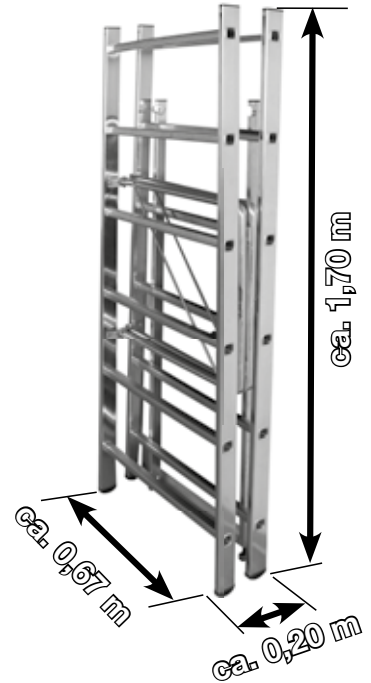

CORDA KlappGerüst • Foldable scaffold • Rusztowanie składane • Skládací lešení • Összecsukható állvány • складывающиеся подмости • Andamio con base plegable • Echafaudage pliants

Art.-No. 916198

15,0 kg

(ca. m)

150,0 kg
ca. 1,25 x 0,50 m

WATER RESIST